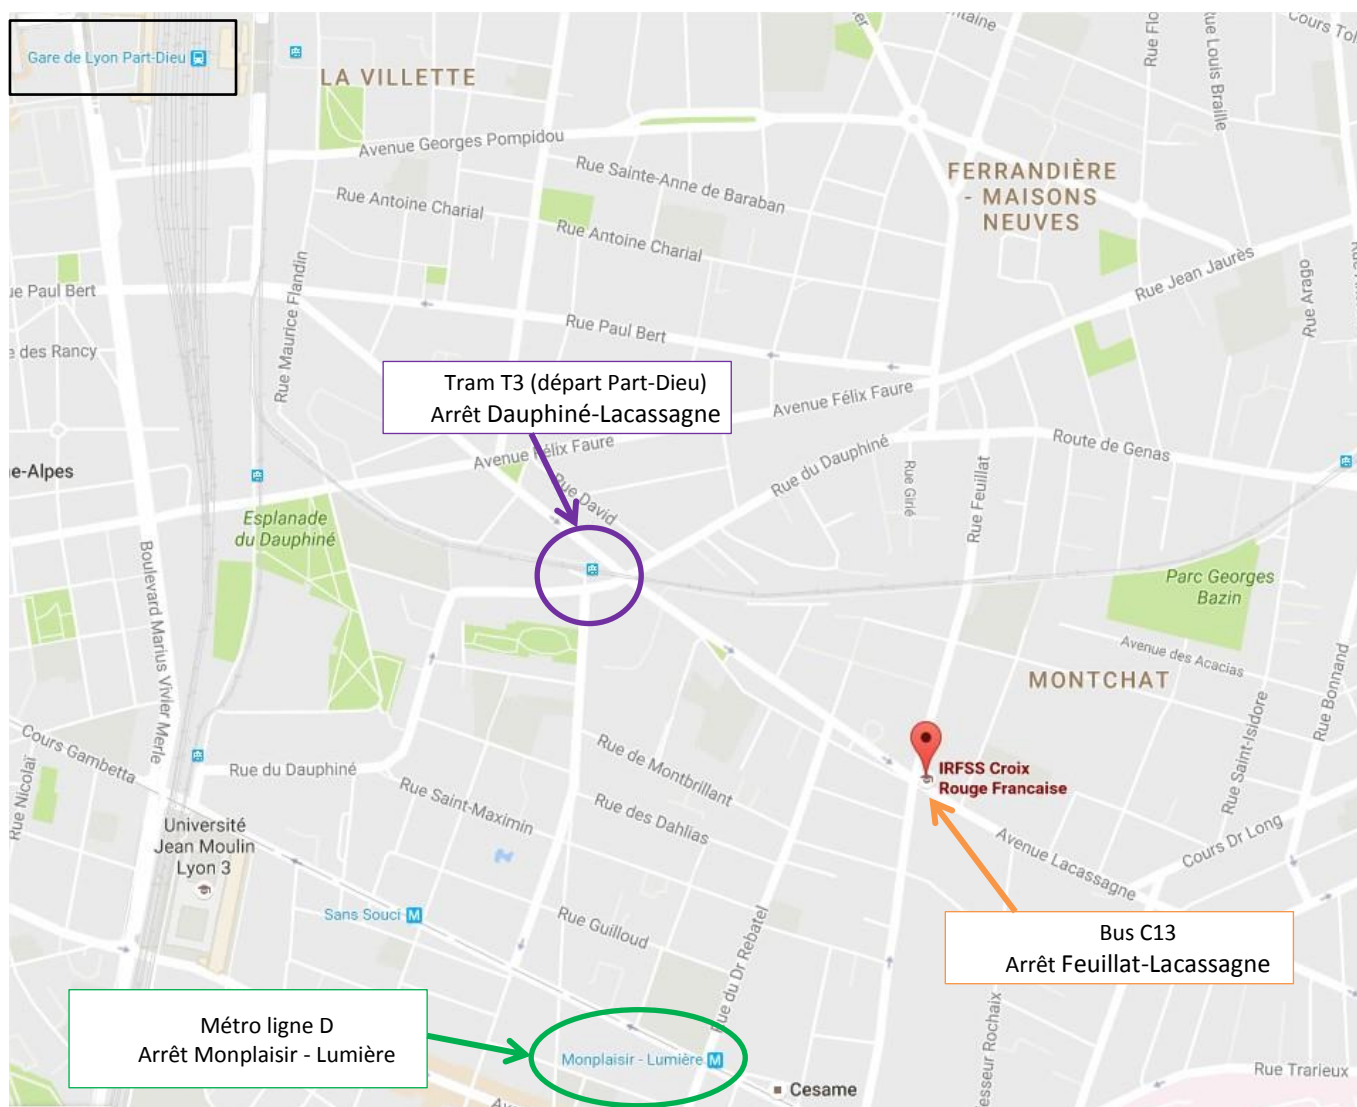

JOURNÉE REGIONALE de l'emploi associatif

Jeudi 19 octobre à Lyon
9h30 – 16h00

IRFSS Croix-Rouge française - 115, AVENUE LACASSAGNE 69003 LYON

Plan d'accès transport en commun

Bus C13 : arrêt Feuillat-Lacassagne / **Métro D** : arrêt Monplaisir – Lumière / **Tram 3** : arrêt Dauphiné Lacassagne

À noter : pas de parking sur place