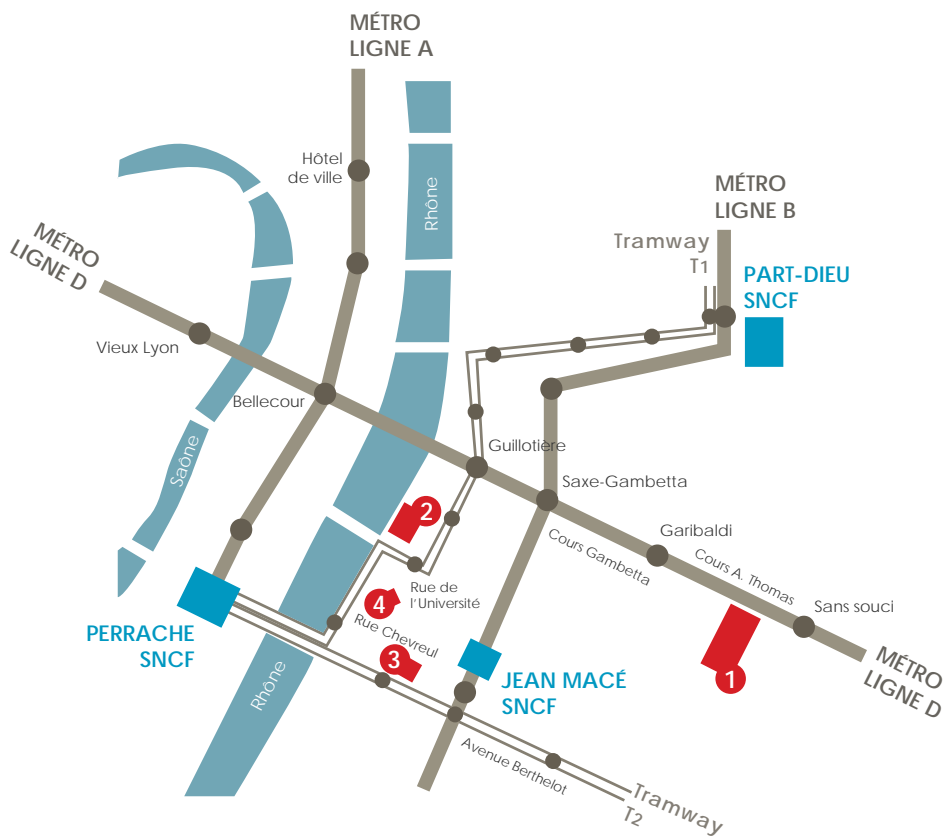

UNIVERSITÉ JEAN MOULIN LYON 3

COMPRENDRE LE MONDE

SITES DE LYON

PLAN D'ACCÈS

1

**MANUFACTURE
DES TABACS**
6 cours Albert Thomas | LYON 8^e

2

**PALAIS
DE L'UNIVERSITÉ**
15 quai Claude Bernard | LYON 7^e

3

**CENTRE DE
LA RECHERCHE**
18 rue Chevreul | LYON 7^e

4

ATHÉNA DUGAS
7 rue Chevreul | LYON 7^e

NOUS RENDRE VISITE

1 MANUFACTURE DES TABACS

6 cours Albert Thomas | Lyon 8^e

TRANSPORTS EN COMMUN

Métro D | Station Sans Souci
Bus C6, C23, C25, 69 et 296
Arrêt Manufacture des Tabacs

2 PALAIS DE L'UNIVERSITÉ

15 quai Claude Bernard | Lyon 7^e

TRANSPORTS EN COMMUN

Métro D | Station Guillotière - Gabriel Péri
Tram T1 | Arrêt Rue de l'Université
Bus 35 | Arrêt Rue de l'Université

3 CENTRE DE LA RECHERCHE EUGÈNE CHEVREUL

18 rue Chevreul | Lyon 7^e

TRANSPORTS EN COMMUN

Métro D | Station Guillotière - Gabriel Péri
Tram T1 | Arrêt Quai Claude Bernard
Bus 35 | Arrêt Béchevelin